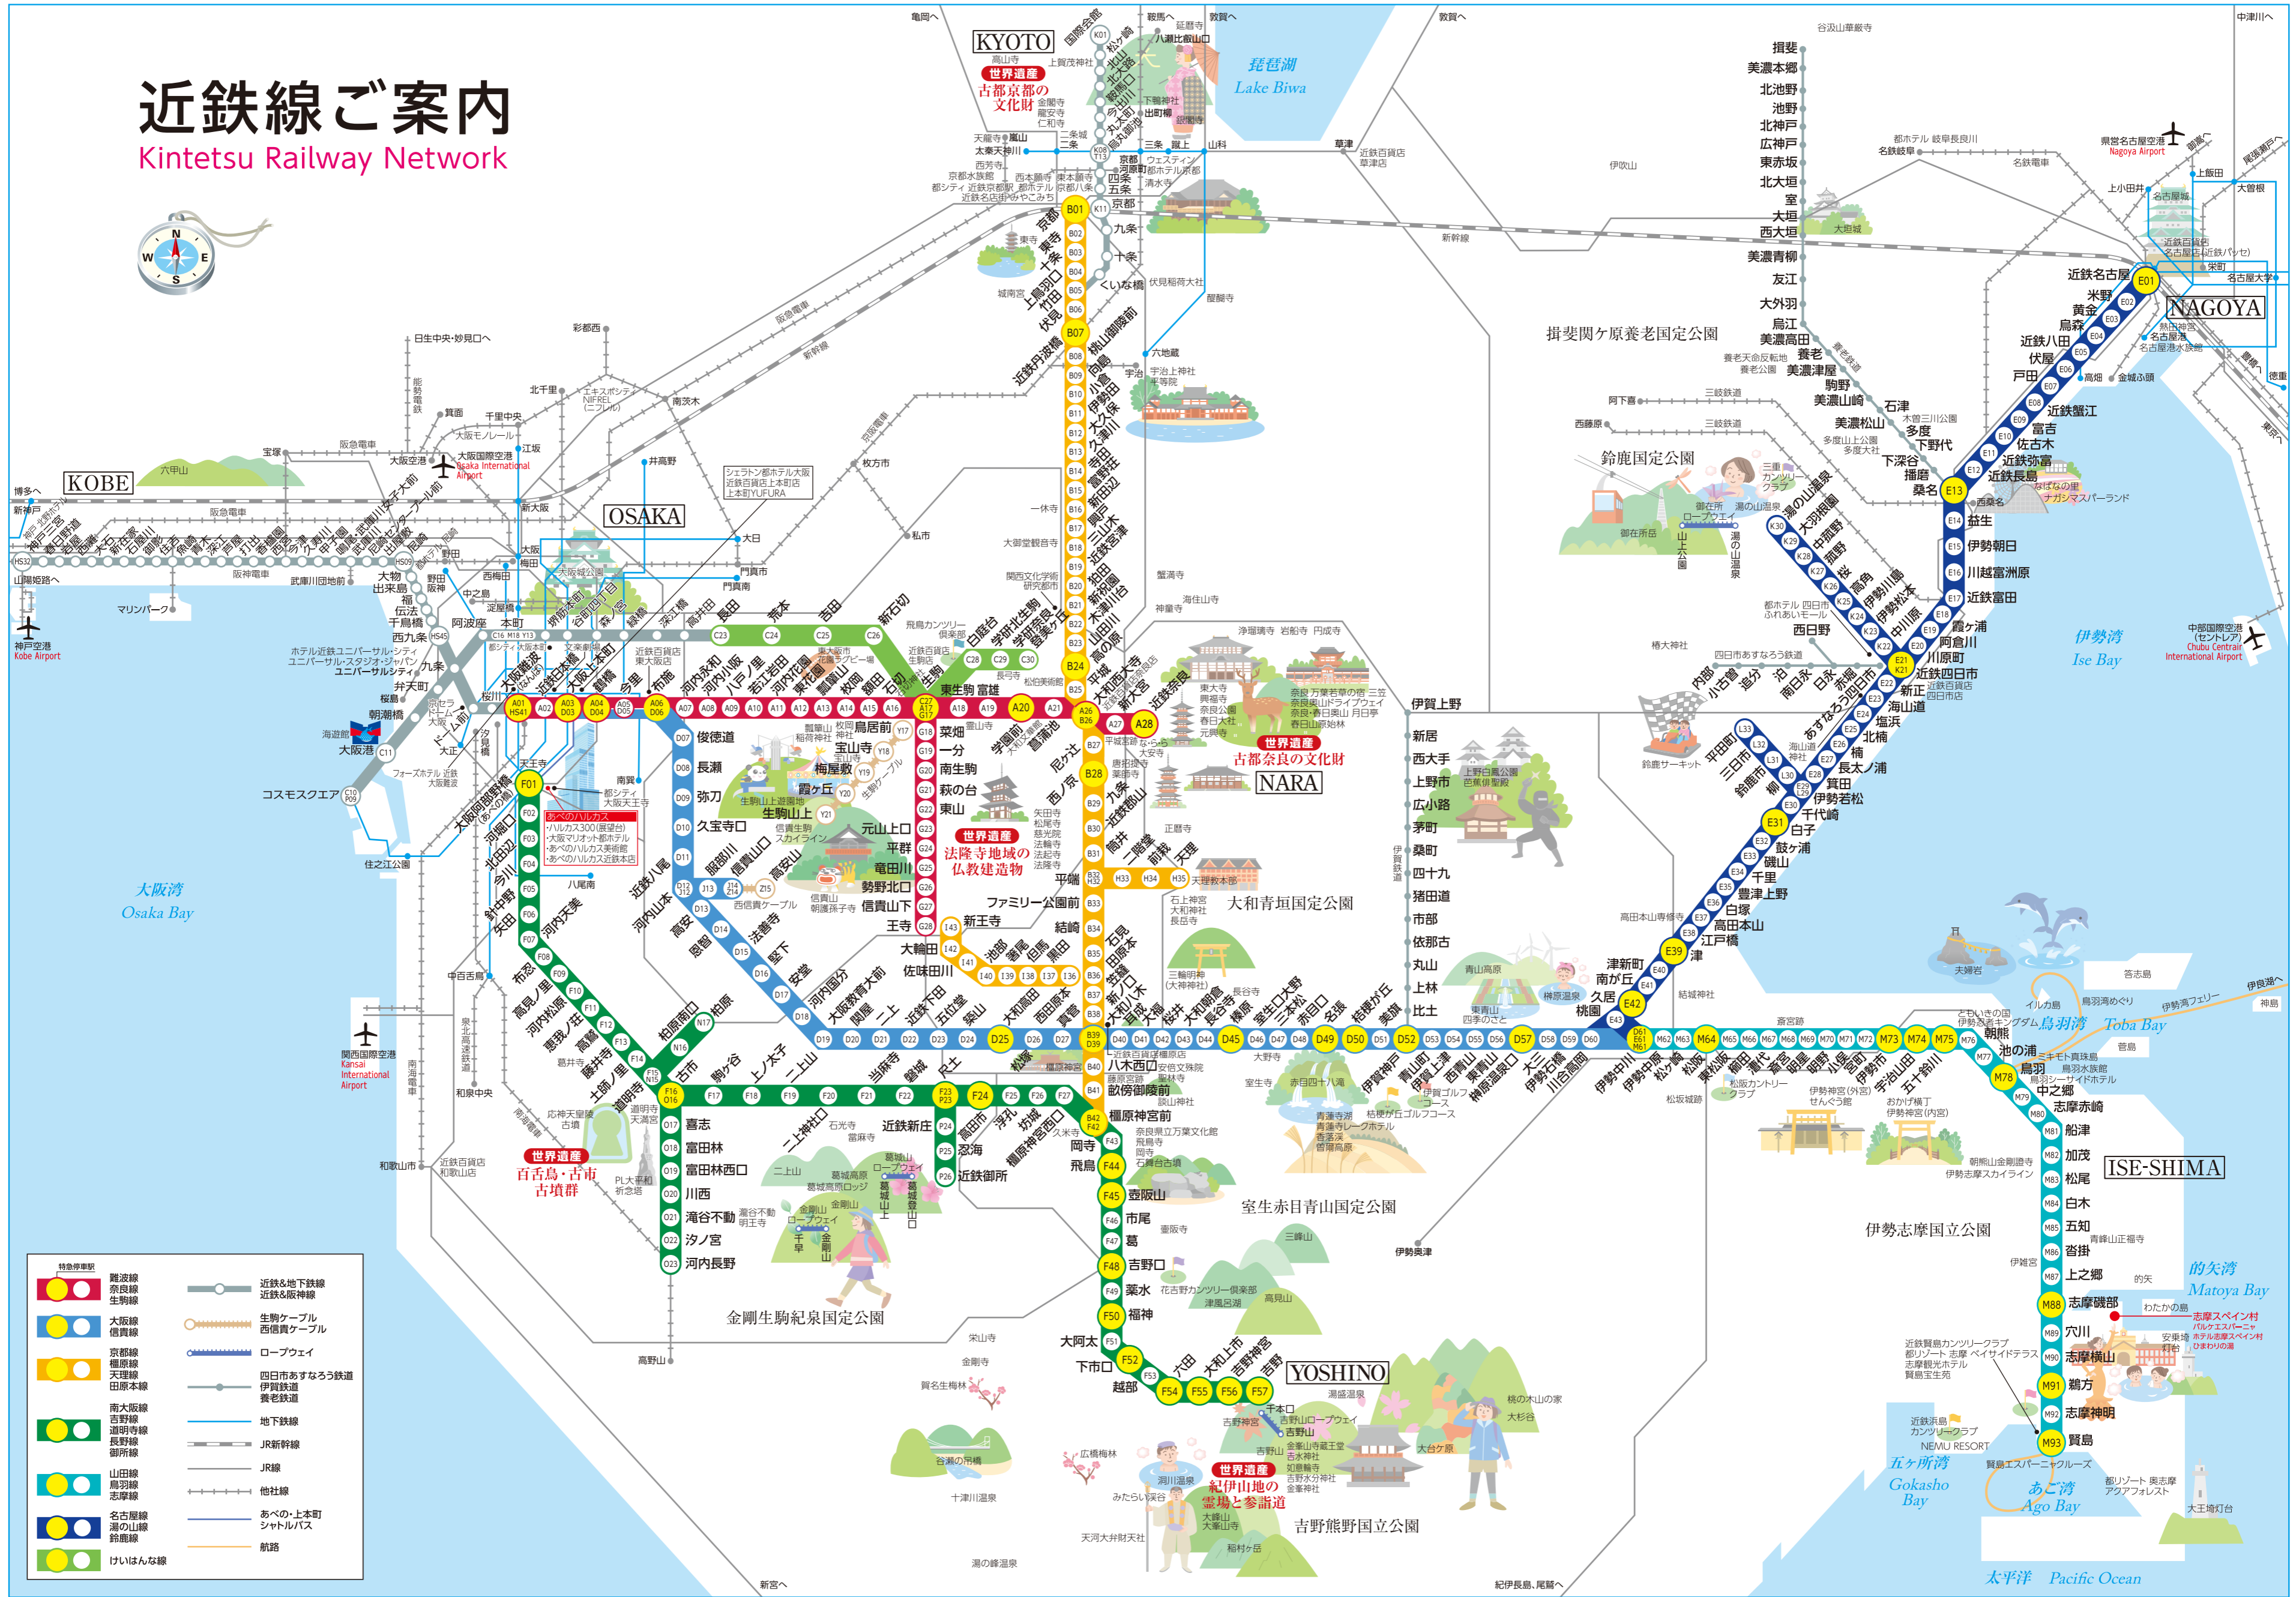

近鉄線ご案内

Kintetsu Railway Network

	難波線		近鉄&地下鉄線
	奈良線		近鉄&阪神線
	生駒線		生駒ケーブル
	大阪線		西信貴ケーブル
	信貴線		ロープウェイ
	京都線		四日市あすなろ鉄道
	橿原線		伊賀鉄道
	天理線		養老鉄道
	田原本線		地下鉄線
	南大阪線		JR新幹線
	吉野線		JR線
	道明寺線		他社線
	長野線		あべの・上本町シャトルバス
	御所線		航路
	山田線		
	鳥羽線		
	志摩線		
	名古屋線		
	湯の山線		
	鈴鹿線		
	けいはんな線		