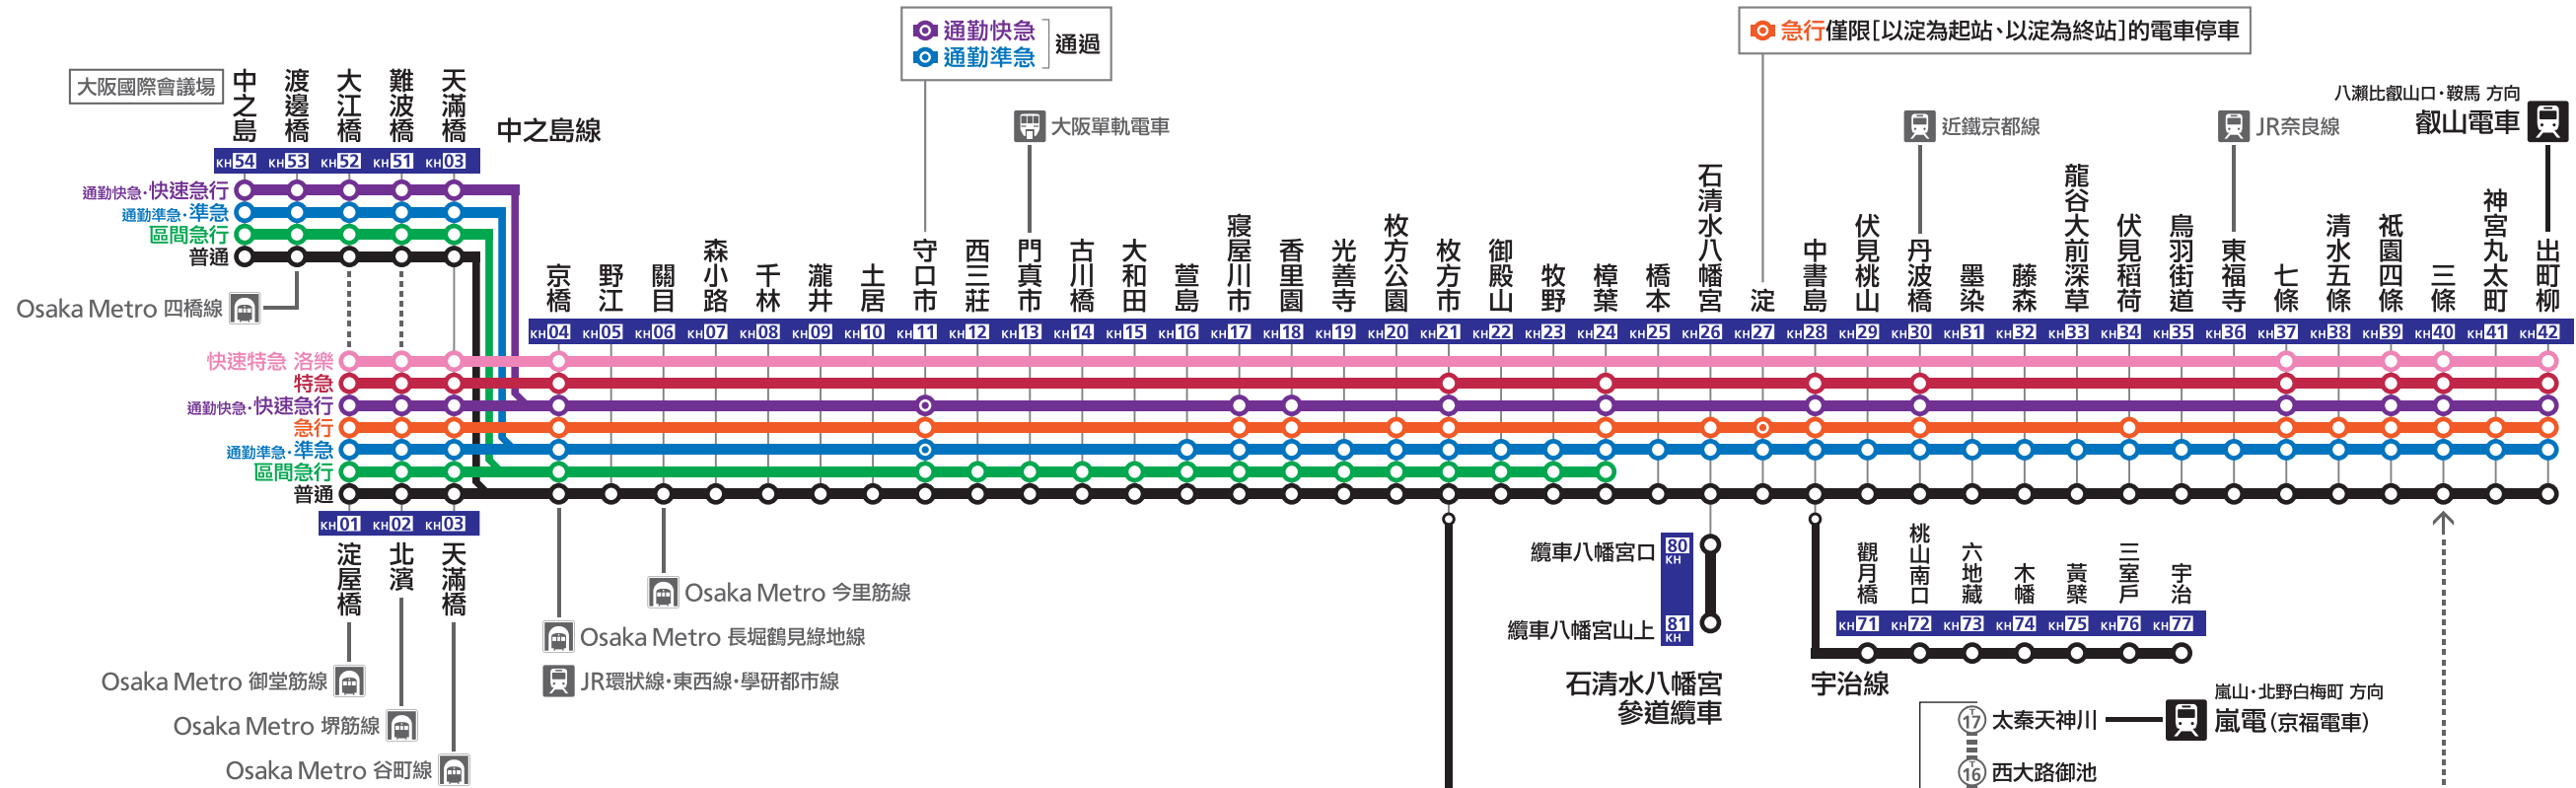

電車的種類和停靠站指南

快速特急 洛樂

快速特急 中之島
Rapid Limited Exp. Nakanoshima

通勤準急・準急

準急 出町柳
Sub-exp. Demachiyanagi

特急

特急 出町柳
Limited Exp. Demachiyanagi

區間急行

區間急行 中之島
Semi-exp. Nakanoshima

通勤快急・快速急行

快速急行 出町柳
Rapid Exp. Demachiyanagi

普通

普通 宇治
Local Uji

急行

急行 淀屋橋
Express Yodoyabashi

換乘