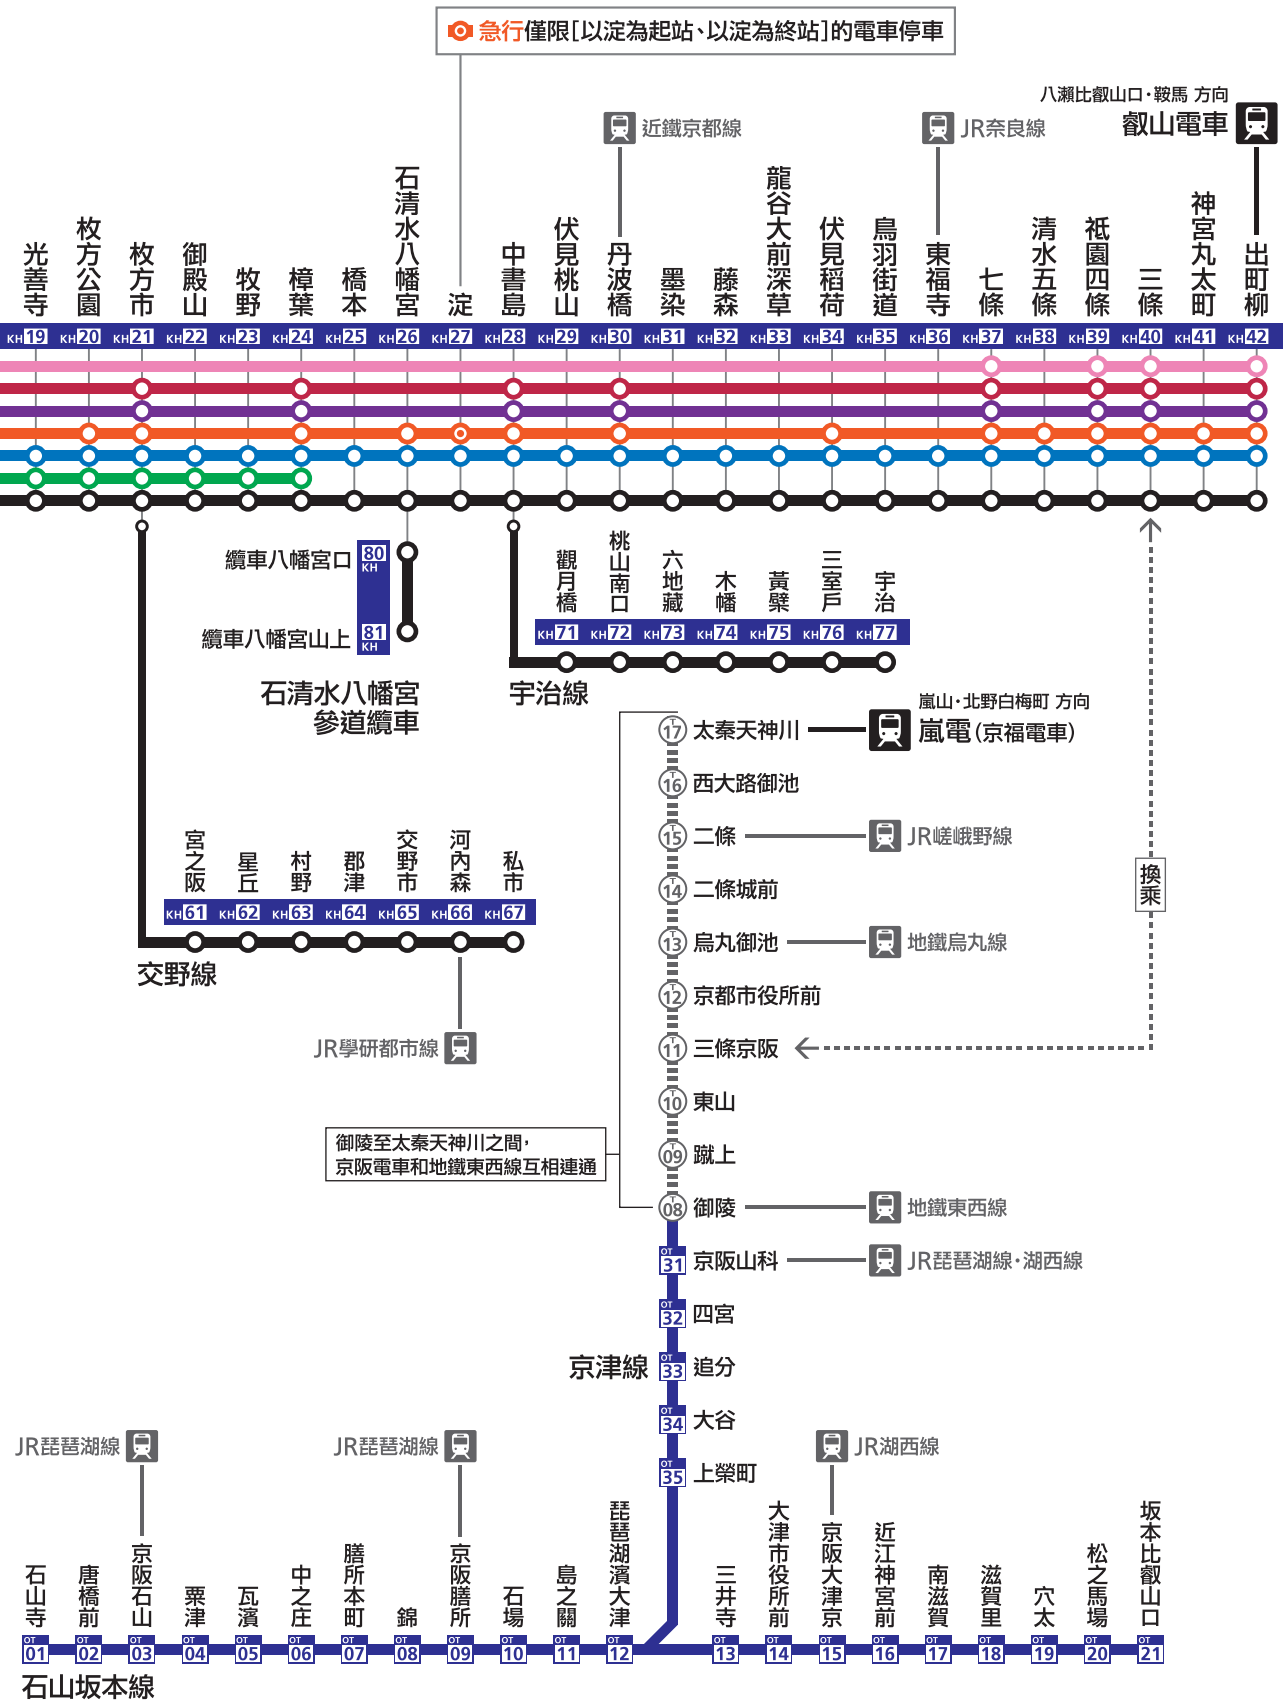

電車的種類和停靠站指南

快速特急 洛樂

快速特急 中之島
Rapid Limited Exp. Nakanoshima

通勤準急・準急

準急 出町柳
Sub-exp. Demachiyanagi

特急

特急 出町柳
Limited Exp. Demachiyanagi

區間急行

區間急行 中之島
Semi-exp. Nakanoshima

通勤快急・快速急行

快速急行 出町柳
Rapid Exp. Demachiyanagi

普通

普通 宇治
Local Uji

急行

急行 淀屋橋
Express Yodoyabashi

換乘